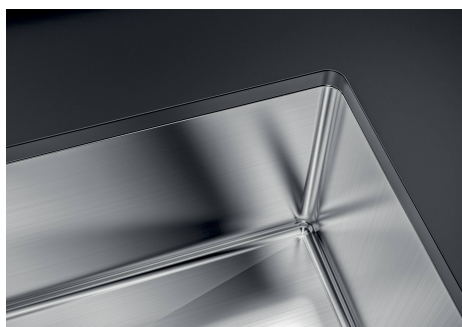

GALLERIA FOTOGRAFICA