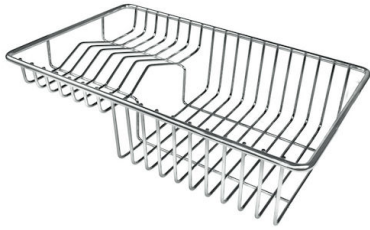

VASCA A RAGGIO STRETTO

Vasche con forme squadrate dal design moderno e con aumentata capienza. Per un'estetica minimal coniugata con la massima praticità.

VASCA PROFONDA

Vasche che raggiungono una profondità importante, oltre i 20 cm, grazie alla evoluta tecnologia produttiva, che offrono grande capienza e praticità in tutte le operazioni di lavaggio.

Misura vasca 500 x 400 mm

Larghezza 54 cm

Foro incasso Vedi scheda tecnica

Numero vasche 1 vasca

Dotazioni standard Ganci di fissaggio, piletta, troppo-pieno e sifone, Imballo in scatola

Gocciolatoio No

Fori Mixer Nessun foro di serie

Piletta Piletta SPACE 3,5"

DATI TECNICI

8100 617
POSIZIONATA A FILO VASCA / EDGE POSITIONING

8100 617
POSIZIONATA SUL FONDO / BOTTOM POSITIONING

GALLERIA FOTOGRAFICA

IN DOTAZIONE

Griglia Black
8100 617

ACCESSORI OPZIONALI

Cestello portapiatti inox

8100 303

* solo in abbinamento con l'accessorio
8644 101

Cestello portapiatti inox

8100 201

**Kit grattugia con supporto per
anello e vassoio di raccolta alimenti**

8159 101

* solo in abbinamento con l'accessorio
8644 101