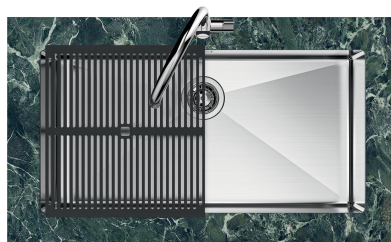

GALLERIA FOTOGRAFICA