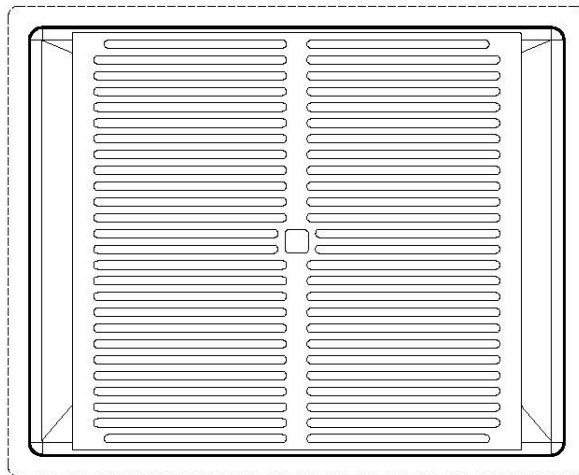

8100 617
POSIZIONATA A FILO VASCA / EDGE POSITIONING