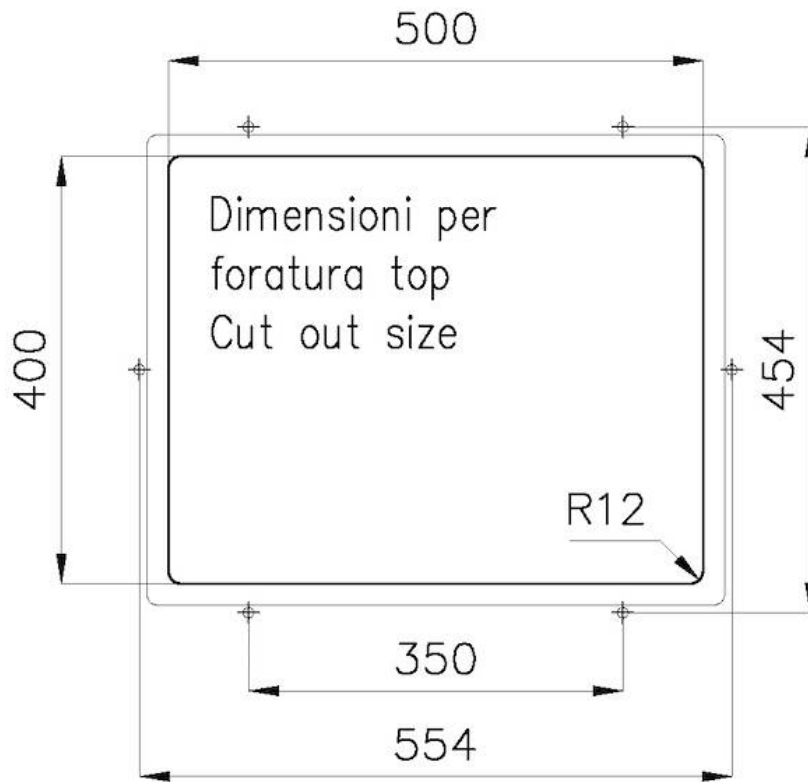

DETTAGLI

Materiale Acciaio inox AISI 304

Finitura PVD

Colorazione Brandy

Texture Fumé

Bordo Installazione Sottotop

Base 60 cm

Dimensioni 540 x 440 mm

Misura vasca 500 x 400 mm

Larghezza 54 cm

Foro incasso Vedi scheda tecnica

Numero vasche 1 vasca

Dotazioni standard Ganci di fissaggio, piletta, troppo-pieno e sifone, Imballo in scatola

Gocciolatoio No

Fori Mixer Nessun foro di serie

Piletta Piletta SPACE 3,5"

DATI TECNICI

8100 617
POSIZIONATA A FILO VASCA / EDGE POSITIONING

8100 617
POSIZIONATA SUL FONDO / BOTTOM POSITIONING

GALLERIA FOTOGRAFICA

IN DOTAZIONE

Griglia Black
8100 617

ACCESSORI OPZIONALI