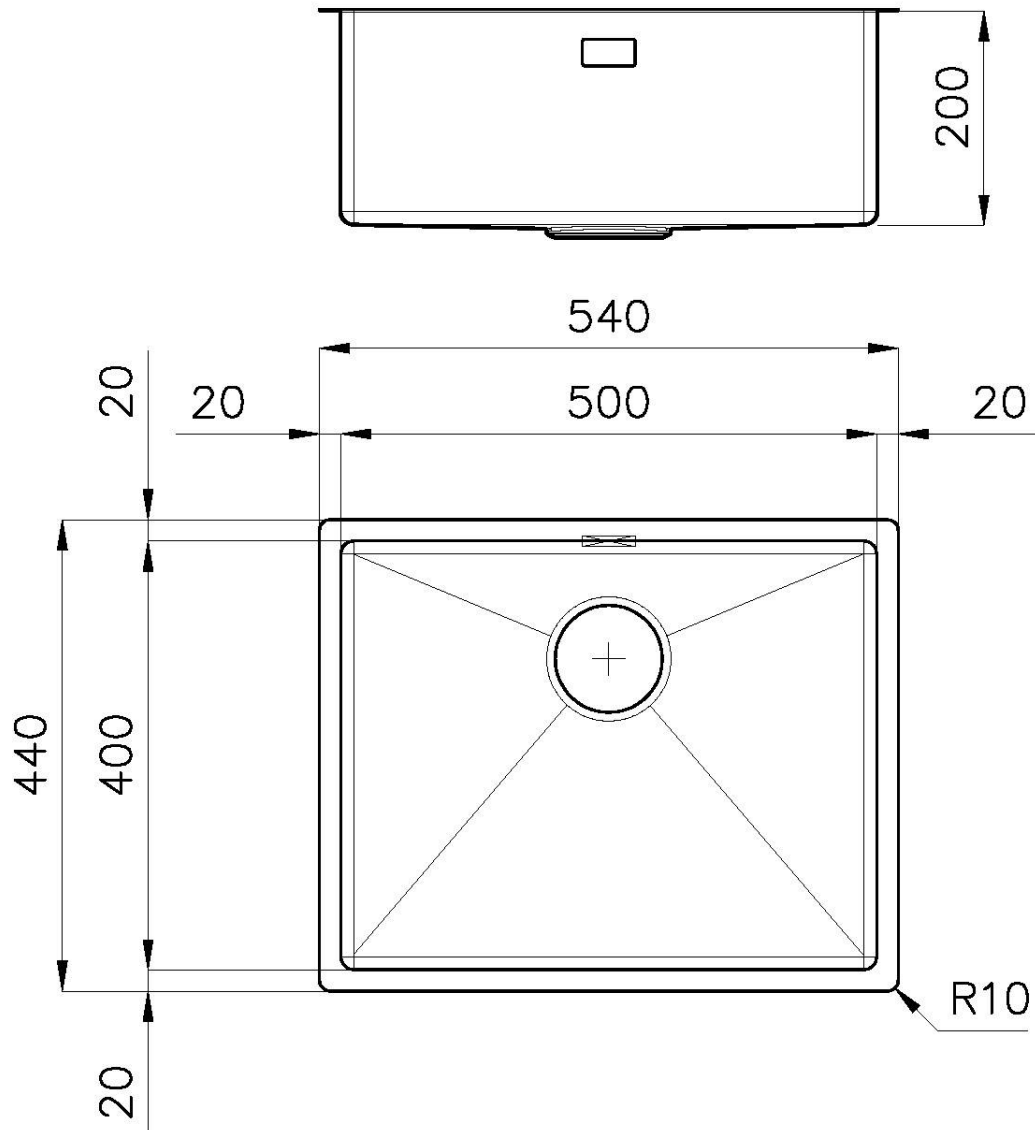

DETTAGLI

Materiale Acciaio inox AISI 304

Finitura PVD

Colorazione Brandy

Texture Fumé

Bordo Installazione Sottotop

Base 60 cm

Dimensioni 540 x 440 mm

Misura vasca 500 x 400 mm

Larghezza 54 cm

Foro incasso Vedi scheda tecnica

Numero vasche 1 vasca

Dotazioni standard Ganci di fissaggio, piletta, troppo-pieno e sifone, Imballo in scatola

Gocciolatoio No

Fori Mixer Nessun foro di serie

Piletta Piletta SPACE 3,5"

DATI TECNICI

8100 617
POSIZIONATA A FILO VASCA / EDGE POSITIONING

8100 617
POSIZIONATA SUL FONDO / BOTTOM POSITIONING

GALLERIA FOTOGRAFICA

IN DOTAZIONE

Griglia Black
8100 617

ACCESSORI OPZIONALI